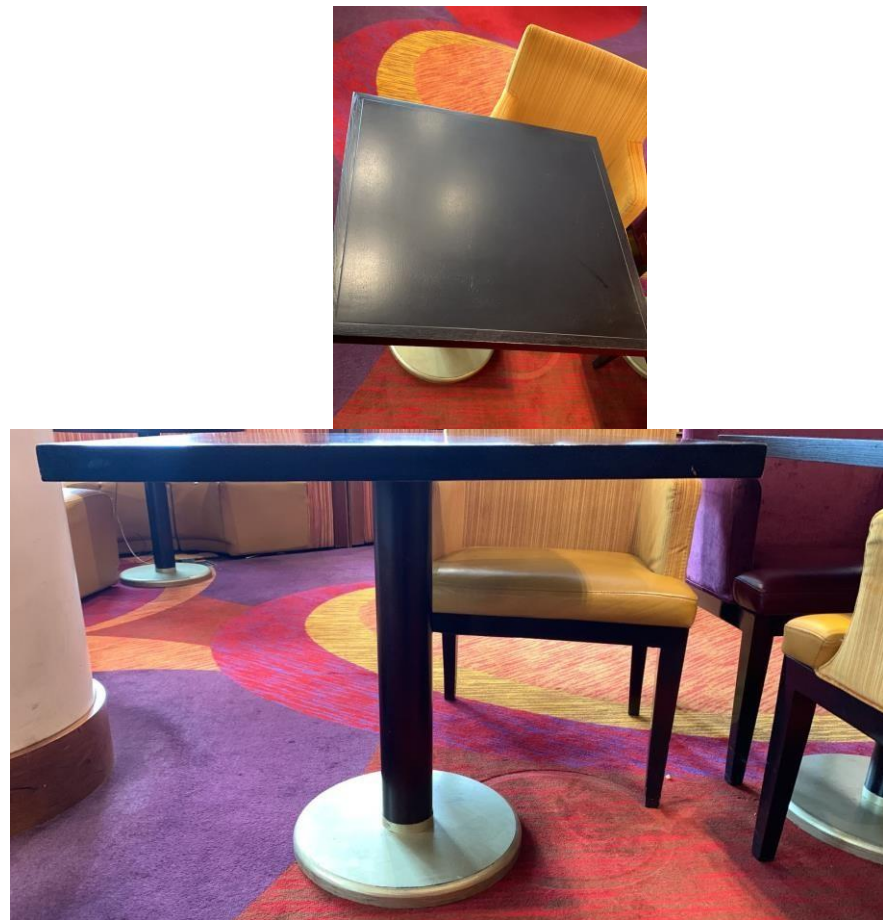

MonArch

MOSCOW
HOTEL

ТЗ по столам для
Лобби Бара
«Аллегро»

Прямоугольные столы

- 80*60 см
- 17 штук
- Переделать столешницу на цвет:

Квадратные столы

- 80*80 см
- 4 штуки
- Переделать столешницу на цвет:

Круглые столы

- Д-90 см
- 8 штук
- Переделать столешницу на цвет:

ТЗ на изготовление:

Требуется заменить столешницы на
НОВЫЕ или ИЗГОТОВИТЬ НОВЫЕ СТОЛЫ:

* 12 круглых

* 18 квадратных

MonArch

MOSCOW
HOTEL

Leningradskiy avenue, 31A, bld. 1
125284 Russia, Moscow
Tel: +7 495 995 0009